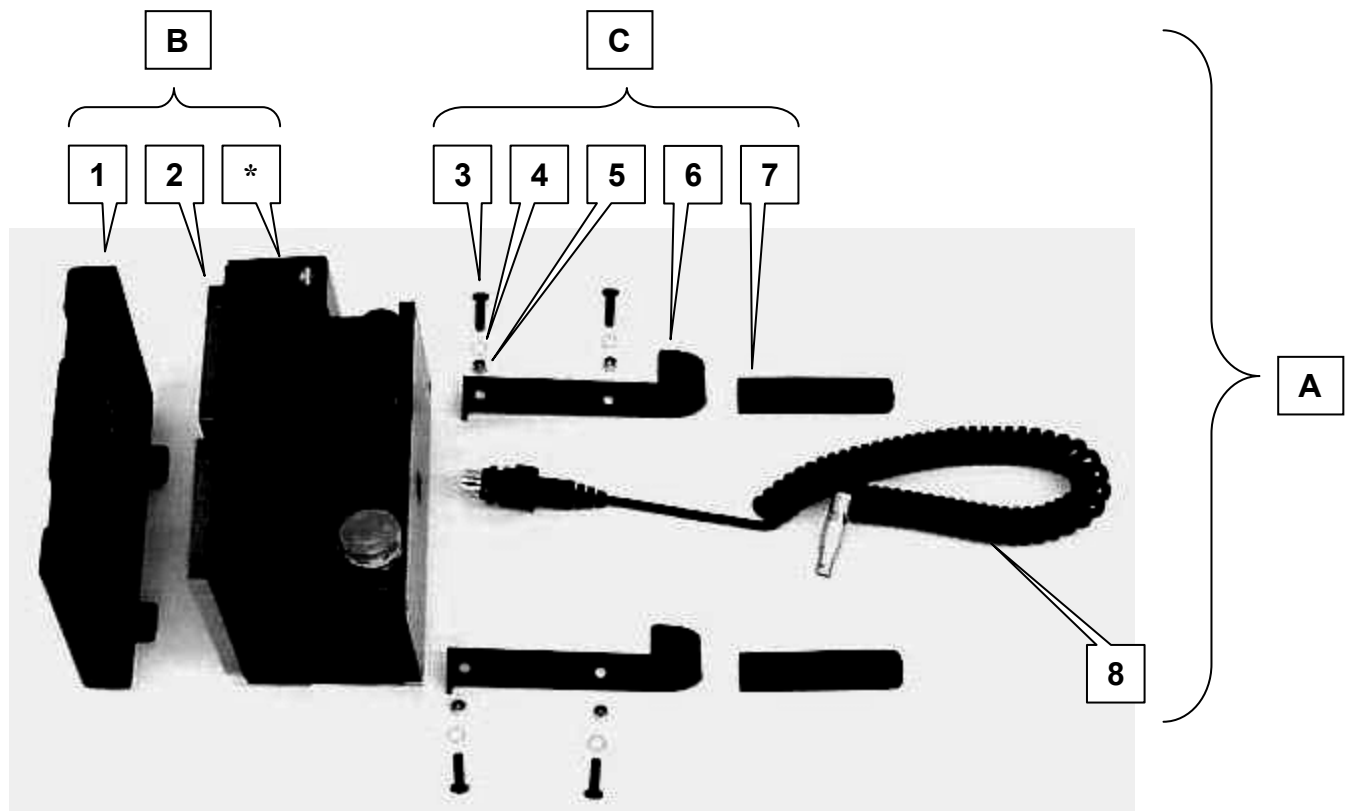

## Set Description:

Chair number: 410'000/510'000

Date issue: 01.10.2002

Batterie- & Elektronikeinheit

Battery & electronic unit

Unité de batterie & d'électronique

Unità batteria & elettronica

\* nicht einzeln erhältlich  
\* not available  
\* non disponibile  
\* non disponibile