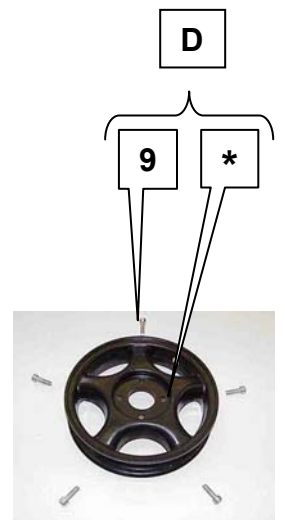

LEVO *combi*

Part list number: Combi 6

Set Description:
Chair number: 920 000
Date issue: 01.02.2004

Mittelrad
Center wheel
Roue centrale
Centro ruota

* nicht einzeln erhältlich
* not available
* non disponibile
* non disponibile