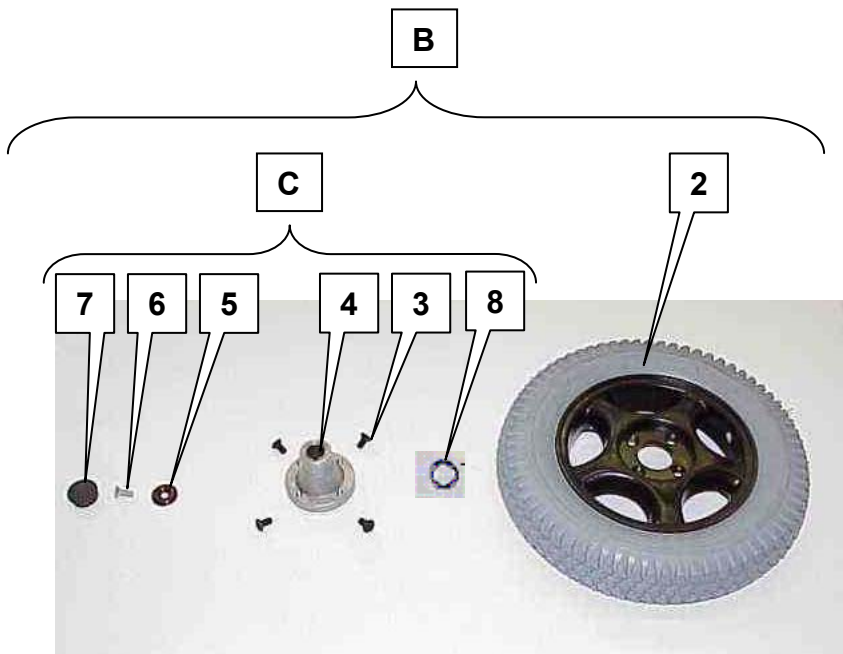

LEVO *combi*

Part list number: Combi 6

Set Description:
Chair number: 920 000
Date issue: 01.02.2004

Mittelrad
Center wheel
Roue centrale
Centro ruota

* nicht einzeln erhältlich
* not available
* non disponibile
* non disponibile