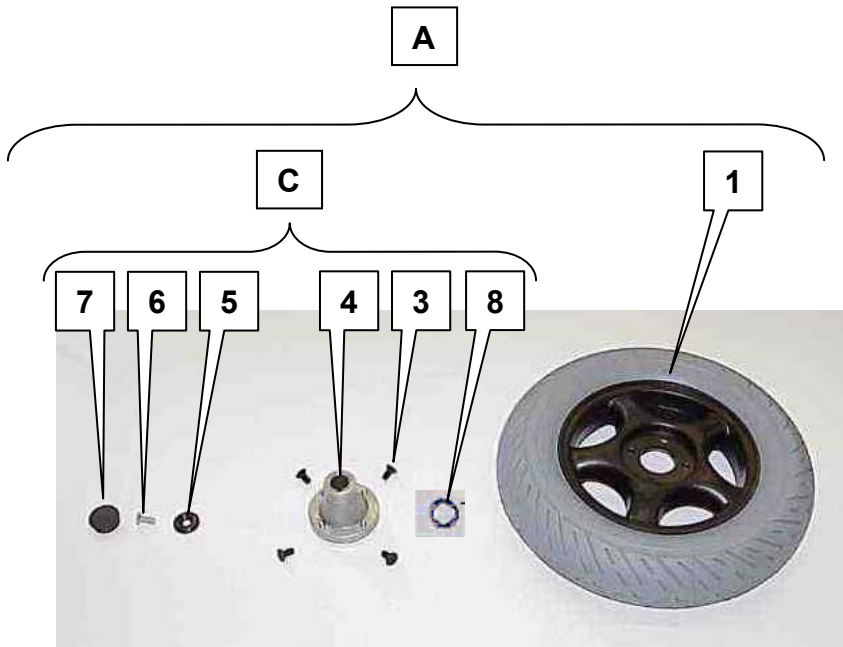

LEVO *combi*

Part list number: Combi 6

Set Description:
Chair number: 920 000
Date issue: 01.02.2004

Mittelrad
Center wheel
Roue centrale
Centro ruota

* nicht einzeln erhältlich
* not available
* non disponibile
* non disponibile