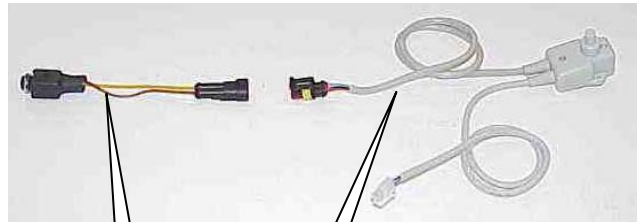

24

25

- Liftmotor
- Lift motor
- Moteur siège-élevateur
- Motore elevazione seduta