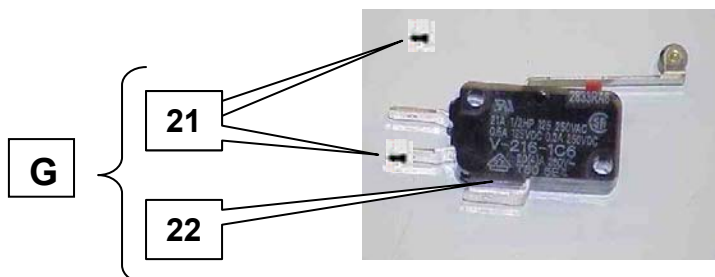

LEVO *combi*

Part list number: Combi 16

Set Description:
Chair number: 920 000
Date issue: 30.01.2004

Sitzhöhenverstellung
Seat height adjustment
Réglage d'hauteur d'assise
Regolazione dell'altezza seduta