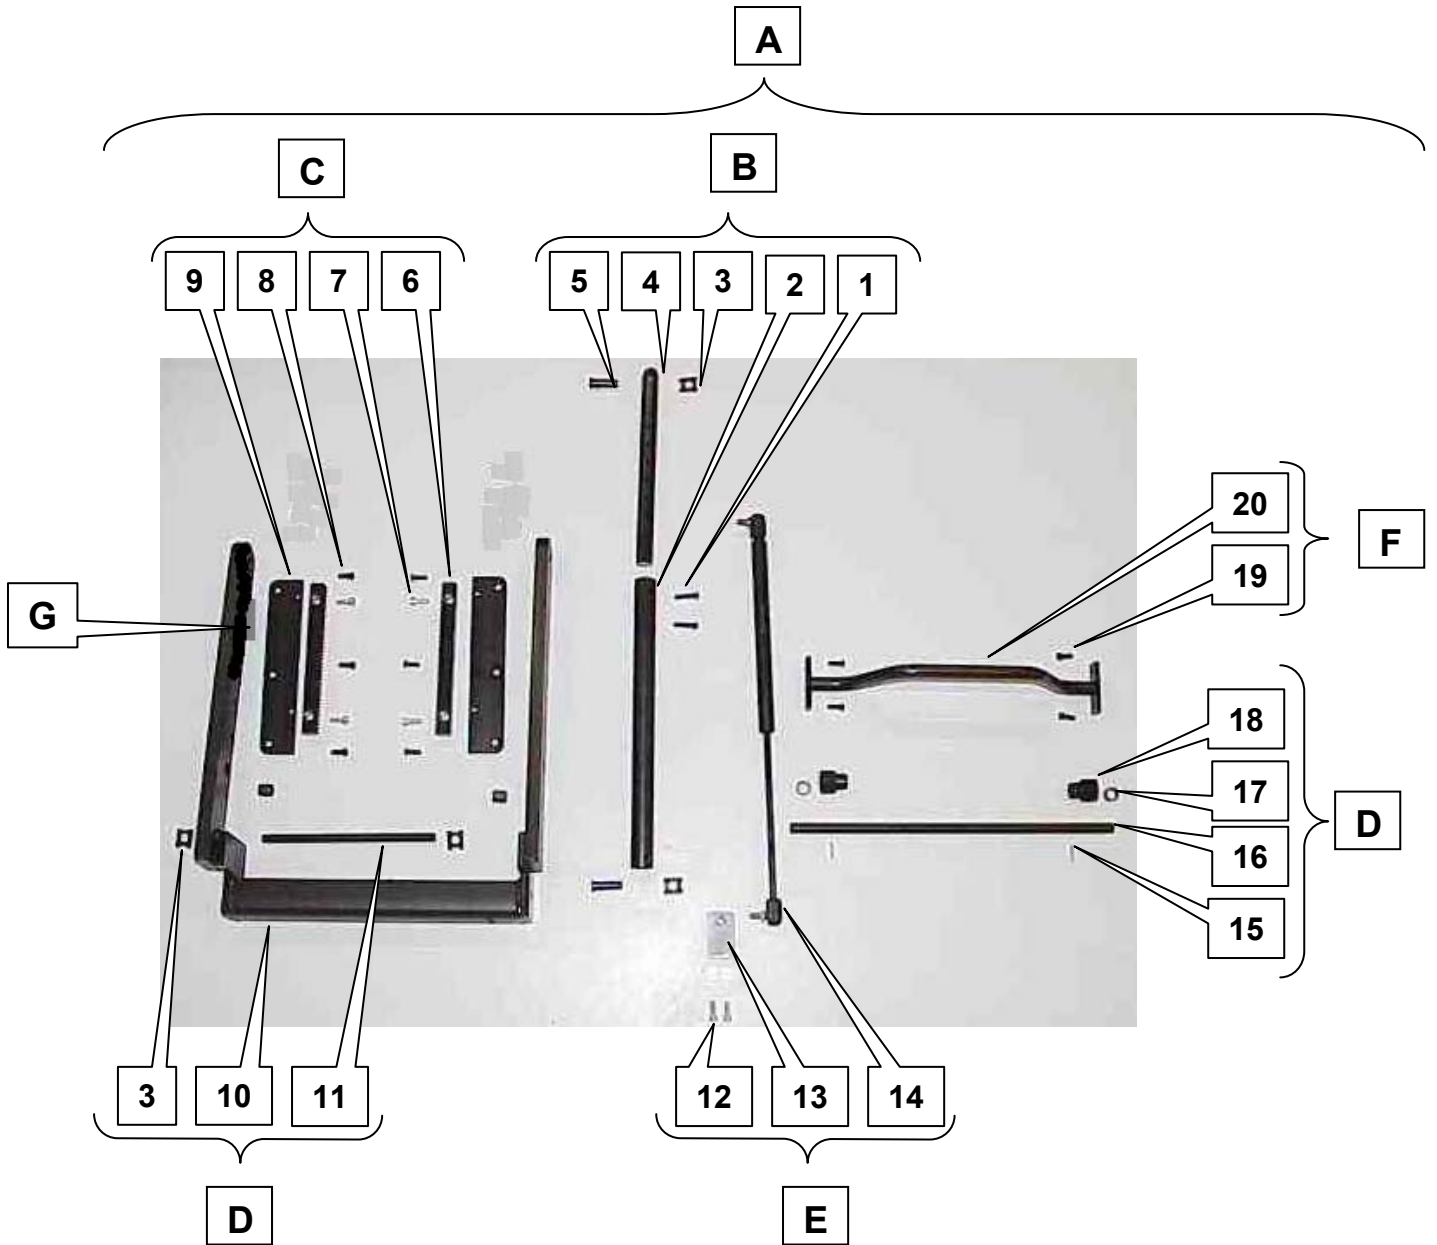

LEVO *combi*

Part list number: Combi 16

Set Description:
Chair number: 920 000
Date issue: 30.01.2004

Sitzhöhenverstellung
Seat height adjustment
Réglage d'hauteur d'assise
Regolazione dell'altezza seduta

- Stehmotor
- Standing motor
- Moteur d'être debout
- Motore per levarsi in piedi

23

24

25

- Liftmotor
- Lift motor
- Moteur siège-élevateur
- Motore elevazione seduta

26

24

25